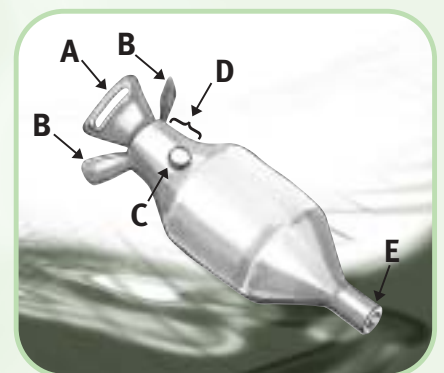

UROCLEAN-SHUTTLE

Uroclean Shuttle ist ein patentiertes, wiederverwendbares Harnableitungssystem selbsthaftend am Penis – ohne Kleber, ohne Rasur

SET-INHALT

- 4 Stück UROCLEAN-SHUTTLE
- 5 Stück Uroclean-Hose
- 1 Stück Uroclean-Gürtel
- 4 Stück Uroclean-Stöpsel
- 1 Paar Kletthaltebänder
- 1 Stück Beinbeutel
- 1 Stofftasche mit Klettverschluss, zur Wäsche in der Waschmaschine
- 1 Montagehilfe

VORTEIL

- Uroclean Shuttle ist ein patentiertes, wiederverwendbares, externes Harnablaufsystem für männliche Harninkontinenz. Aufgrund der hohen Haftreibung des hochelastischen Silikons und der patentierten Form, hält das Uroclean Shuttle völlig ohne Hautkleber bei Penisdurchmessern zwischen 25 und 40 mm und ab einer Penislänge von 30 mm. Eine Rasur ist nicht notwendig, da keine Klebung erfolgt. Damit besteht keine Gefahr lokaler Komplikationen und Hautirritationen. Eine Abdichtung ist auch im Liegen gewährleistet.
- Aus reinem, hochelastischem, hautfreundlichem Silikon (allergiefrei)
- Auf Rezept, voll kassenerstattungsfähig (Hilfsmittelnummer: 15.25.12.1001, keine Budgetbelastung)
- Angenehmer, druckfreier Tragekomfort
- Hält ohne Kleber aufgrund hoher Haftreibung durch anatomische, patentierte Form (Shuttle)
- Wieder verwendbar (Kostensparnis, Müllvermeidung und waschbar, sogar in der Waschmaschine bis 90° C)
- Einfache Handhabung ohne Rasur und ohne Kleber

PRODUKTBESCHREIBUNG

- A** Haltelasche zur Verbindung mit Gürtel oder Unterhose per Klettverschluss
B Lasche zum Glätten am Penis für optimalen Sitz
C Be-/Entlüftungskanal
D Auflageschaft (mindestens 3 cm Penislänge)
 Nicht geeignet bei retrahiertem Penis
E Austrittsöffnung zur Verbindung mit Bett- oder Beinbeutelschlauch

BESTELLUNG

• Uroclean-Set

Bestell-Nr.	Größe	SHORE-Härte	Penisgröße
700766-L10	L	10	groß
700766-L20	L	20	klein
700766-XL10	XL	10	groß
700766-XL20	XL	20	klein

• Uroclean-Shuttle

Bestell-Nr.	Größe (cm)	SHORE-Härte
700767-L10	3,5 - 4,5	10
700767-L20	2,5 - 3,5	20