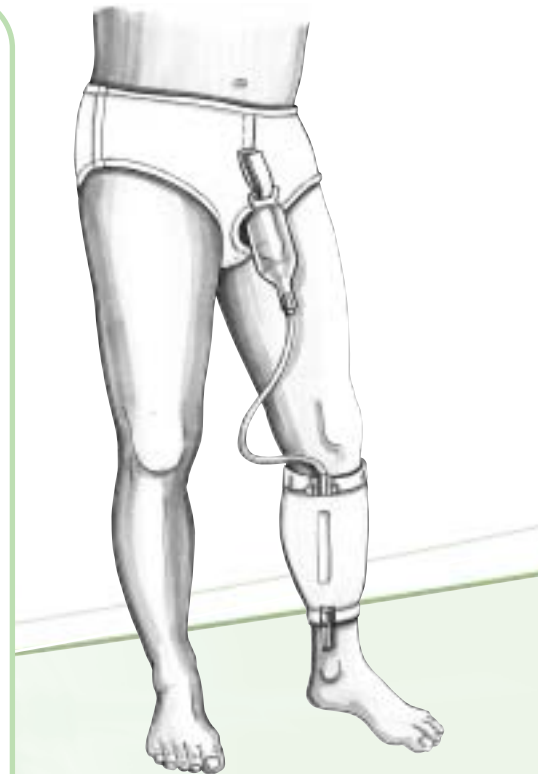

UROCLEAN-SHUTTLE

Uroclean Shuttle ist ein patentiertes, wiederverwendbares Harnableitungssystem selbsthaftend am Penis – ohne Kleber, ohne Rasur

SET-INHALT

- 4 Stück UROCLEAN-SHUTTLE
- 5 Stück Uroclean-Hose
- 1 Stück Uroclean-Gürtel
- 4 Stück Uroclean-Stöpsel
- 1 Paar Kletthaltebänder
- 1 Stück Beinbeutel
- 1 Stofftasche mit Klettverschluss, zur Wäsche in der Waschmaschine
- 1 Montagehilfe

VORTEIL

- Uroclean Shuttle ist ein patentiertes, wiederverwendbares, externes Harnablaufsystem für männliche Harninkontinenz. Aufgrund der hohen Haftreibung des hochelastischen Silikons und der patentierten Form, hält das Uroclean Shuttle völlig ohne Hautkleber bei Penisdurchmessern zwischen 25 und 40 mm und ab einer Penislänge von 30 mm. Eine Rasur ist nicht notwendig, da keine Klebung erfolgt. Damit besteht keine Gefahr lokaler Komplikationen und Hautirritationen. Eine Abdichtung ist auch im Liegen gewährleistet.
- Aus reinem, hochelastischem, hautfreundlichem Silikon (allergiefrei)
- Auf Rezept, voll kassenerstattungsfähig (Hilfsmittelnummer: 15.25.12.1001, keine Budgetbelastung)
- Angenehmer, druckfreier Tragekomfort
- Hält ohne Kleber aufgrund hoher Haftreibung durch anatomische, patentierte Form (Shuttle)
- Wieder verwendbar (Kostensparnis, Müllvermeidung und waschbar, sogar in der Waschmaschine bis 90° C)
- Einfache Handhabung ohne Rasur und ohne Kleber

PRODUKTBESCHREIBUNG

- A** Haltelasche zur Verbindung mit Gürtel oder Unterhose per Klettverschluss
B Lasche zum Glätten am Penis für optimalen Sitz
C Be-/Entlüftungskanal
D Auflageschaft (mindestens 3 cm Penislänge)
 Nicht geeignet bei retrahiertem Penis
E Austrittsöffnung zur Verbindung mit Bett- oder Beinbeutelschlauch

BESTELLUNG

• Uroclean-Set

Bestell-Nr.	Größe	SHORE-Härte	Penisgröße
700766-L10	L	10	groß
700766-L20	L	20	klein
700766-XL10	XL	10	groß
700766-XL20	XL	20	klein

• Uroclean-Shuttle

Bestell-Nr.	Größe (cm)	SHORE-Härte
700767-L10	3,5 - 4,5	10
700767-L20	2,5 - 3,5	20